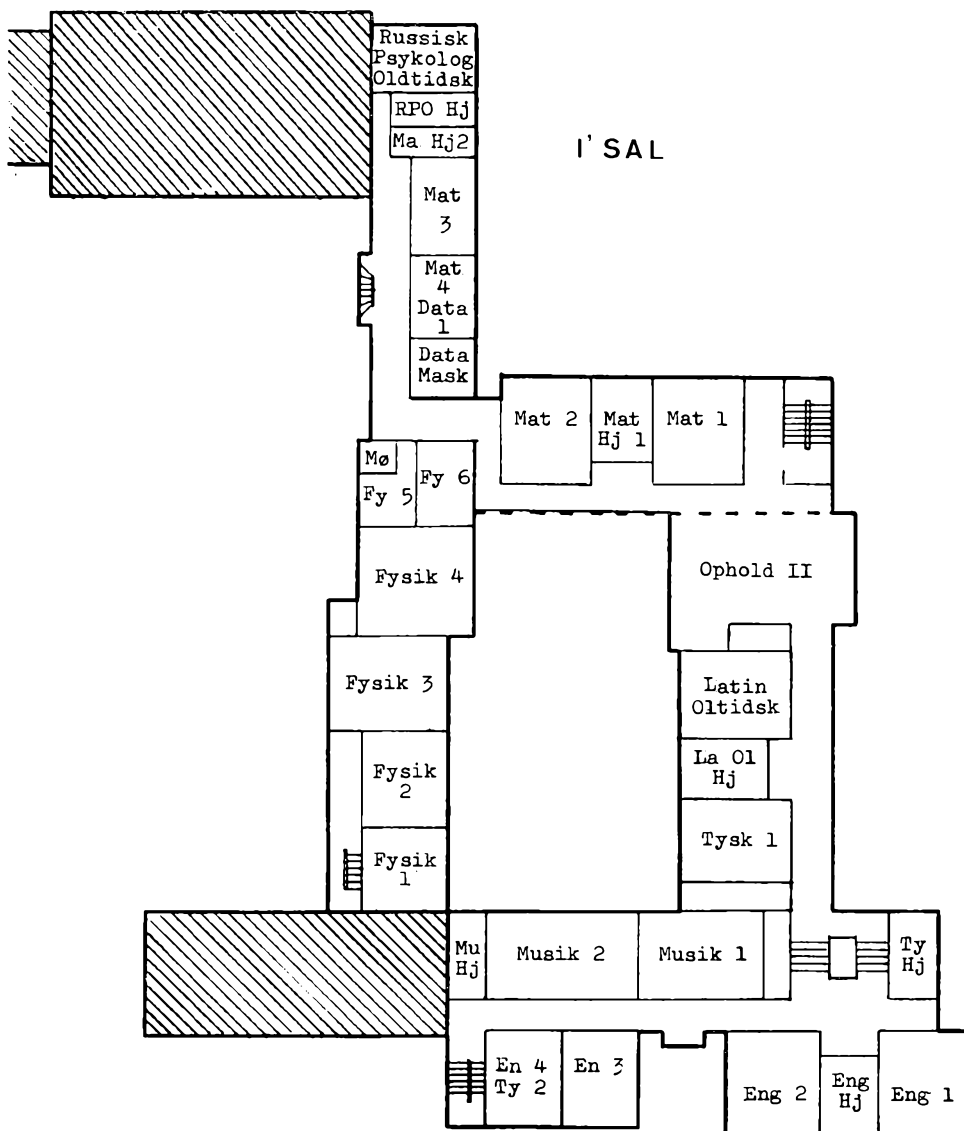

Plan over skolen